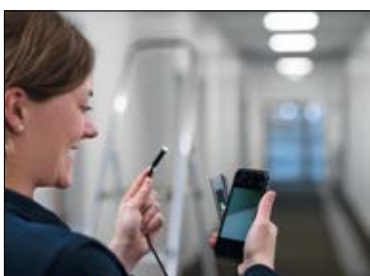

Características y Beneficios:

- Transmisión Wifi de vídeos y fotos a tiempo real
- App gratuita para Android y iOS
- Compatible con: Android, iOS, Windows y MAC
- Grado de estanqueidad IP68 (tapa frontal de la cámara)
- Ángulo de visión: 70°
- Resolución: 2.0 mega píxeles
- Longitud del cable de la cámara: 10 m
- Tipo de cable: semirrígido
- Distancia focal: 4–8 cm
- Diámetro del objetivo de la cámara: 8 mm
- Frecuencia: 2.4 GHz WiFi
- Contiene 8 mini focos LED de intensidad regulable

También puede ser utilizada con nuestras Guías Pasacables Cable Scout+