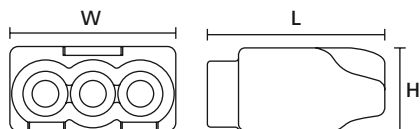

Liga mais com menos
Helacon Plus Mini – agora 40% mais pequeno*

- 40% mais pequeno – Desenhado para economizar espaço
- Reduz a força de inserção – fácil de usar
- Entrada do fio com forma arredondada
- Fácil acesso á entrada de teste de tensão

Dispositivos de Instalação

Ligadores

Ligadores - Para Cabos Rígidos e Flexíveis

HelaCon Plus Mini

Os ligadores HelaCon permitem a ligação directa sem uso de ferramenta graças ao sistema de mola. HelaCon Easy usa uma mola standard enquanto o HelaCon Plus beneficia da mais recente tecnologia. A mola dupla que permite a ligação confortável e segura.

Características e Benefícios

- 40 % mais pequeno
- Desenhado para economizar espaço
- Força de inserção reduzida
- Fácil de usar, reduz o tempo de instalação
- Fácil acesso na entrada de teste de tensão e com design inovador da entrada de cabos
- A correta instalação pode ser verificada através da carcaça transparente
- Diferente código de cores facilita a identificação do tamanho
- Permite diferentes diâmetros nos condutores de cada entrada
- Aplicação, instalação e manutenção seguras
- Disponível numa prática caixa (Variobox) com 350 ligadores HCPM de varios tipos (148-90046)

HelaCon Plus Mini encaixa perfeitamente em qualquer situação de espaço limitado.

HelaCon Plus Mini
visão frontal

HelaCon Plus Mini visão lateral

MATERIAL	Policarbonato (PC)
Corrente	24 A
Tensão Max.	450 V
Secção (VDE)	Para secções de 0.5 a 2.5 mm ² fio rígido / 1.0 a 2.5 mm ² semi-rígido
Comp. Descarne	11 mm
Flamabilidade	UL94 V0
Temperatura de Trabalho	-30 °C a +85 °C