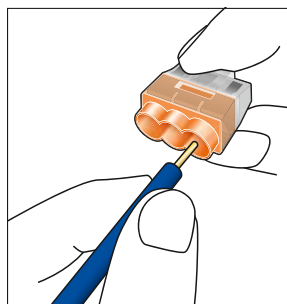

Liga mais com menos
Helacon Plus Mini – agora 40% mais pequeno*

- 40% mais pequeno – Desenhado para economizar espaço
- Reduz a força de inserção – fácil de usar
- Entrada do fio com forma arredondada
- Fácil acesso á entrada de teste de tensão

Dispositivos de Instalação

Ligadores

Ligadores - Para Cabos Rígidos e Flexíveis

HelaCon Plus Mini

Os ligadores HelaCon permitem a ligação directa sem uso de ferramenta graças ao sistema de mola. HelaCon Easy usa uma mola standard enquanto o HelaCon Plus beneficia da mais recente tecnologia. A mola dupla que permite a ligação confortável e segura.

Características e Benefícios

- 40 % mais pequeno
- Desenhado para economizar espaço
- Força de inserção reduzida
- Fácil de usar, reduz o tempo de instalação
- Fácil acesso na entrada de teste de tensão e com design inovador da entrada de cabos
- A correta instalação pode ser verificada através da carcaça transparente
- Diferente código de cores facilita a identificação do tamanho
- Permite diferentes diâmetros nos condutores de cada entrada
- Aplicação, instalação e manutenção seguras
- Disponível numa prática caixa (Variobox) com 350 ligadores HCPM de varios tipos (148-90046)

HelaCon Plus Mini encaixa perfeitamente em qualquer situação de espaço limitado.

HelaCon Plus Mini
visão frontal

HelaCon Plus Mini visão lateral

MATERIAL	Policarbonato (PC)
Corrente	24 A
Tensão Max.	450 V
Secção (VDE)	Para secções de 0.5 a 2.5 mm ² fio rígido / 1.0 a 2.5 mm ² semi-rígido
Comp. Descarne	11 mm
Flamabilidade	UL94 V0
Temperatura de Trabalho	-30 °C a +85 °C