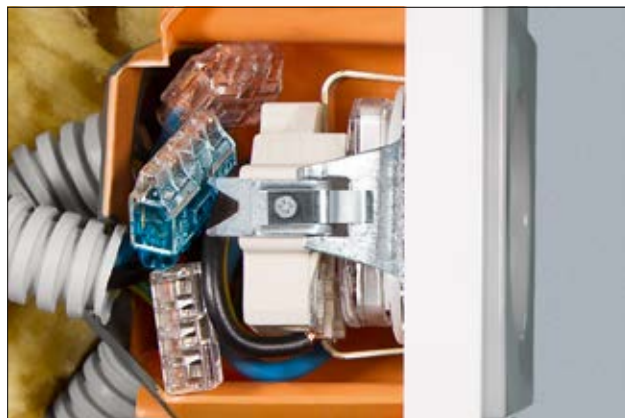

Liga mais com menos
Helacon Plus Mini – agora 40% mais pequeno*

- 40% mais pequeno – Desenhado para economizar espaço
- Reduz a força de inserção – fácil de usar
- Entrada do fio com forma arredondada
- Fácil acesso á entrada de teste de tensão

Dispositivos de Instalação

Ligadores

Ligadores - Para Cabos Rígidos e Flexíveis

HelaCon Plus Mini

Os ligadores HelaCon permitem a ligação directa sem uso de ferramenta graças ao sistema de mola. HelaCon Easy usa uma mola standard enquanto o HelaCon Plus beneficia da mais recente tecnologia. A mola dupla que permite a ligação confortável e segura.

Características e Benefícios

- 40 % mais pequeno
- Desenhado para economizar espaço
- Força de inserção reduzida
- Fácil de usar, reduz o tempo de instalação
- Fácil acesso na entrada de teste de tensão e com design inovador da entrada de cabos
- A correta instalação pode ser verificada através da carcaça transparente
- Diferente código de cores facilita a identificação do tamanho
- Permite diferentes diâmetros nos condutores de cada entrada
- Aplicação, instalação e manutenção seguras
- Disponível numa prática caixa (Variobox) com 350 ligadores HCPM de varios tipos (148-90046)

HelaCon Plus Mini encaixa perfeitamente em qualquer situação de espaço limitado.

HelaCon Plus Mini
visão frontal

HelaCon Plus Mini visão lateral

MATERIAL	Policarbonato (PC)
Corrente	24 A
Tensão Max.	450 V
Secção (VDE)	Para secções de 0.5 a 2.5 mm ² fio rígido / 1.0 a 2.5 mm ² semi-rígido
Comp. Descarne	11 mm
Flamabilidade	UL94 V0
Temperatura de Trabalho	-30 °C a +85 °C