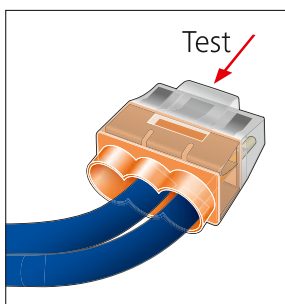

Liga mais com menos
Helacon Plus Mini – agora 40% mais pequeno*

- 40% mais pequeno – Desenhado para economizar espaço
- Reduz a força de inserção – fácil de usar
- Entrada do fio com forma arredondada
- Fácil acesso á entrada de teste de tensão

Dispositivos de Instalação

Ligadores

Ligadores - Para Cabos Rígidos e Flexíveis

HelaCon Plus Mini

Os ligadores HelaCon permitem a ligação directa sem uso de ferramenta graças ao sistema de mola. HelaCon Easy usa uma mola standard enquanto o HelaCon Plus beneficia da mais recente tecnologia. A mola dupla que permite a ligação confortável e segura.

Características e Benefícios

- 40 % mais pequeno
- Desenhado para economizar espaço
- Força de inserção reduzida
- Fácil de usar, reduz o tempo de instalação
- Fácil acesso na entrada de teste de tensão e com design inovador da entrada de cabos
- A correta instalação pode ser verificada através da carcaça transparente
- Diferente código de cores facilita a identificação do tamanho
- Permite diferentes diâmetros nos condutores de cada entrada
- Aplicação, instalação e manutenção seguras
- Disponível numa prática caixa (Variobox) com 350 ligadores HCPM de varios tipos (148-90046)

HelaCon Plus Mini encaixa perfeitamente em qualquer situação de espaço limitado.

HelaCon Plus Mini
visão frontal

HelaCon Plus Mini visão lateral

MATERIAL	Policarbonato (PC)
Corrente	24 A
Tensão Max.	450 V
Secção (VDE)	Para secções de 0.5 a 2.5 mm ² fio rígido / 1.0 a 2.5 mm ² semi-rígido
Comp. Descarne	11 mm
Flamabilidade	UL94 V0
Temperatura de Trabalho	-30 °C a +85 °C